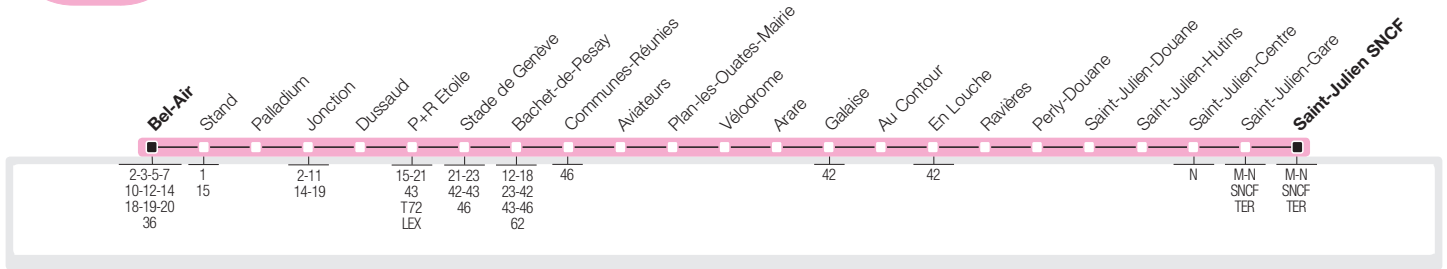

→ Bel-Air – Bachet-de-Pesay – Plan-les-Ouates – Perly  
→ **Saint-Julien**

→ Saint-Julien – Perly – Plan-les-Ouates – Bachet-de-Pesay  
→ **Bel-Air**

→ **Lundi-Vendredi Direction Saint-Julien SNCF**

Bel-Air	5:40	6:00	6:15	6:21	6:27	6:33	6:39	6:45	6:51	6:57	7:03	7:09	7:16	7:23	7:29	7:36	7:43	7:50	7:58	8:05	8:12	8:18	8:24	8:31
Stand	5:43	6:03	6:18	6:24	6:30	6:36	6:42	6:48	6:54	7:00	7:06	7:13	7:19	7:26	7:33	7:40	7:47	7:54	8:01	8:09	8:16	8:22	8:28	8:34
Jonction	5:47	6:07	6:22	6:28	6:34	6:40	6:46	6:52	6:58	7:04	7:10	7:17	7:24	7:31	7:37	7:44	7:51	7:59	8:06	8:13	8:20	8:26	8:32	8:39
P+R Etoile	5:51	6:11	6:26	6:32	6:39	6:45	6:51	6:57	7:03	7:09	7:15	7:22	7:29	7:36	7:42	7:49	7:56	8:04	8:11	8:18	8:25	8:31	8:37	8:44
Bachet-de-Pesay	5:55	6:15	6:30	6:36	6:42	6:49	6:55	7:01	7:07	7:13	7:19	7:26	7:33	7:40	7:46	7:53	8:00	8:08	8:15	8:22	8:29	8:35	8:41	8:48
Plan-les-Ouates	5:58	6:18	6:33	6:39	6:46	6:53	6:59	7:05	7:11	7:17	7:23	7:30	7:37	7:43	7:50	7:57	8:04	8:11	8:19	8:26	8:33	8:39	8:45	8:52
Galaise	6:01	6:21	6:37	6:43	6:49	6:56	7:02	7:08	7:14	7:20	7:27	7:33	7:40	7:47	7:54	8:01	8:08	8:15	8:22	8:30	8:37	8:43	8:49	8:55
Ravières	6:04	6:24	6:40	6:46	6:52	6:59	7:05	7:11	7:17	7:24	7:30	7:37	7:44	7:51	7:57	8:04	8:11	8:19	8:26	8:33	8:40	8:46	8:52	8:59
<b>Saint-Julien SNCF</b>	6:10	6:30	6:46	6:52	6:58	7:05	7:11	7:17	7:23	7:30	7:37	7:43	7:50	7:57	8:04	8:11	8:18	8:25	8:32	8:40	8:47	8:53	8:59	9:05