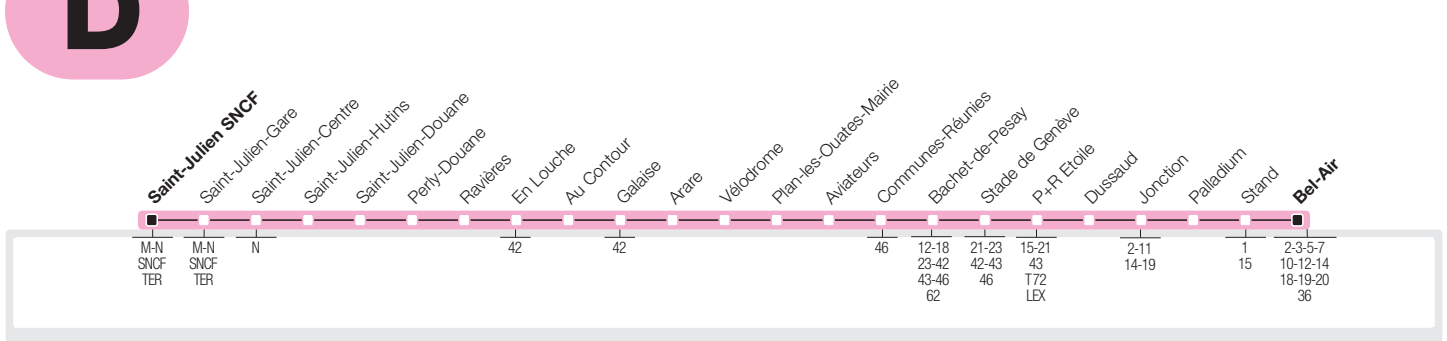

→ Bel-Air – Bachet-de-Pesay – Plan-les-Ouates – Perly  
→ **Saint-Julien**

→ Saint-Julien – Perly – Plan-les-Ouates – Bachet-de-Pesay  
→ **Bel-Air**

→ **Lundi-Vendredi Direction Saint-Julien SNCF**

Bel-Air	5:40	6:00	6:15	6:21	6:27	6:33	6:39	6:45	6:51	6:57	7:03	7:09	7:16	7:23	7:29	7:36	7:43	7:50	7:58	8:05	8:12	8:18	8:24	8:31
Stand	5:43	6:03	6:18	6:24	6:30	6:36	6:42	6:48	6:54	7:00	7:06	7:13	7:19	7:26	7:33	7:40	7:47	7:54	8:01	8:09	8:16	8:22	8:28	8:34
Jonction	5:47	6:07	6:22	6:28	6:34	6:40	6:46	6:52	6:58	7:04	7:10	7:17	7:24	7:31	7:37	7:44	7:51	7:59	8:06	8:13	8:20	8:26	8:32	8:39
P+R Etoile	5:51	6:11	6:26	6:32	6:39	6:45	6:51	6:57	7:03	7:09	7:15	7:22	7:29	7:36	7:42	7:49	7:56	8:04	8:11	8:18	8:25	8:31	8:37	8:44
Bachet-de-Pesay	5:55	6:15	6:30	6:36	6:42	6:49	6:55	7:01	7:07	7:13	7:19	7:26	7:33	7:40	7:46	7:53	8:00	8:08	8:15	8:22	8:29	8:35	8:41	8:48
Plan-les-Ouates	5:58	6:18	6:33	6:39	6:46	6:53	6:59	7:05	7:11	7:17	7:23	7:30	7:37	7:43	7:50	7:57	8:04	8:11	8:19	8:26	8:33	8:39	8:45	8:52
Galaise	6:01	6:21	6:37	6:43	6:49	6:56	7:02	7:08	7:14	7:20	7:27	7:33	7:40	7:47	7:54	8:01	8:08	8:15	8:22	8:30	8:37	8:43	8:49	8:55
Ravières	6:04	6:24	6:40	6:46	6:52	6:59	7:05	7:11	7:17	7:24	7:30	7:37	7:44	7:51	7:57	8:04	8:11	8:19	8:26	8:33	8:40	8:46	8:52	8:59
<b>Saint-Julien SNCF</b>	6:10	6:30	6:46	6:52	6:58	7:05	7:11	7:17	7:23	7:30	7:37	7:43	7:50	7:57	8:04	8:11	8:18	8:25	8:32	8:40	8:47	8:53	8:59	9:05