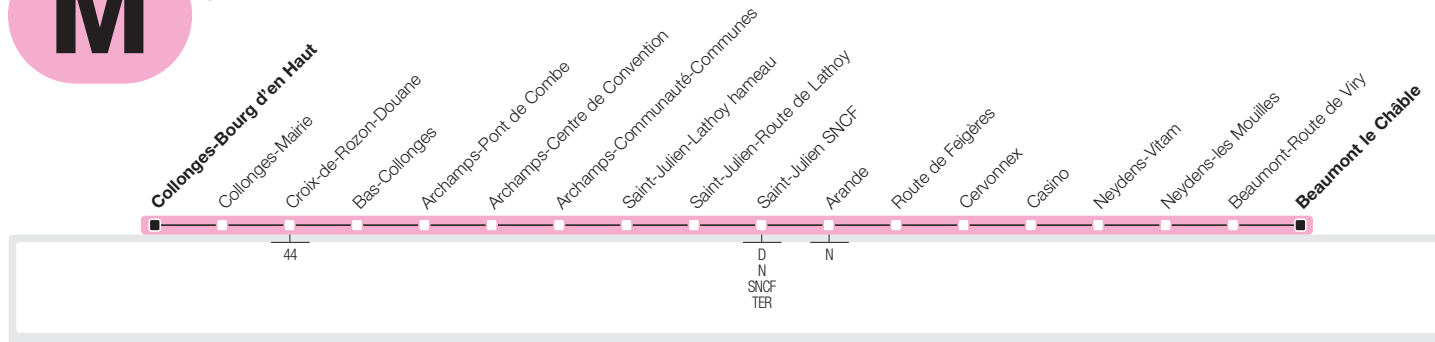

→ Collonges-Bourg d'en Haut – Archamps – Saint-Julien SNCF – Neydens-Vitam
 → **Beaumont le Châble**

→ Beaumont le Châble – Neydens-Vitam – Saint-Julien SNCF – Archamps
 → **Collonges-Bourg d'en Haut**

→ **Lundi-Vendredi Direction** Beaumont le Châble

Collonges-Bourg d'en Haut	5:00	6:05	6:44	7:14	7:44	8:19	8:49	9:15	9:55	10:53	12:00	13:00	13:55	14:55	15:49	16:28	16:58	17:31	18:03	18:33	19:06	19:52
Croix-de-Rozon-Douane	5:03	6:08	6:49	7:19	7:49	8:24	8:54	9:20	9:59	10:57	12:04	13:04	13:59	14:59	15:53	16:33	17:03	17:36	18:08	18:38	19:11	19:56
Archamps-Pont de Combe	5:06	6:11	6:52	7:22	7:52	8:27	8:57	9:23	10:03	11:01	12:08	13:08	14:03	15:03	15:57	16:37	17:07	17:40	18:12	18:41	19:14	19:59
Saint-Julien-Lathoy hameau	5:13	6:19	7:00	7:30	8:00	8:35	9:05	9:31	10:11	11:09	12:16	13:16	14:11	15:11	16:05	16:46	17:16	17:49	18:21	18:50	19:23	20:08
Saint-Julien SNCF	5:17	6:22	7:03	7:34	8:04	8:39	9:09	9:35	10:14	11:13	12:20	13:20	14:15	15:15	16:09	16:49	17:19	17:52	18:24	18:53	19:26	20:11
Neydens-Vitam	5:23	6:29	7:09	7:40	8:10	8:45	9:15	9:41	10:21	11:19	12:26	13:27	14:22	15:22	16:16	16:58	17:28	18:01	18:33	19:00	19:33	20:18
Beaumont le Châble	5:30	6:36	7:16	7:47	8:17	8:52	9:22	9:48	10:28	11:26	12:33	13:34	14:29	15:29	16:23	17:06	17:36	18:09	18:41	19:08	19:41	20:26

→ **Samedi Direction** Beaumont le Châble

Collonges-Bourg d'en Haut	7:24	8:28	9:35	10:23	11:31	12:39	13:48	14:57	16:06	17:13	18:23
Croix-de-Rozon-Douane	7:27	8:31	9:38	10:26	11:35	12:43	13:52	15:01	16:10	17:17	18:27
Archamps-Pont de Combe	7:31	8:35	9:42	10:30	11:38	12:46	13:55	15:04	16:13	17:20	18:30
Saint-Julien-Lathoy hameau	7:38	8:42	9:49	10:37	11:45	12:54	14:03	15:12	16:21	17:28	18:38
Saint-Julien SNCF	7:41	8:45	9:52	10:40	11:48	12:57	14:06	15:16	16:25	17:31	18:41
Neydens-Vitam	7:48	8:52	9:59	10:47	11:55	13:04	14:13	15:23	16:32	17:38	18:48
Beaumont le Châble	7:55	8:59	10:06	10:54	12:02	13:11	14:20	15:30	16:39	17:45	18:55