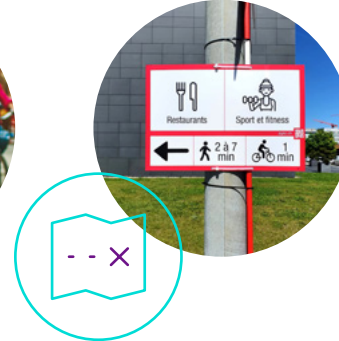

Chasse au trésor

Le 07 juin, le 13 juin, ou le 16 juin 2022

Animation ouverte entre 11h30 et 14h au départ de la Centrale mobilité (durée : 30 à 45 min).

Vous pensez tout connaître sur la ZIPLO, sur la mobilité active et les solutions proposées par la Centrale mobilité aux collaborateurs de la ZIPLO ?

Alors, testez vos connaissances tout en découvrant les commerces et autres services de la ZIPLO à proximité via une chasse au QR-code.

Un pack lunch et un café vous seront offerts à l'arrivée !

Petit + : munissez-vous de votre podomètre. Un cadeau complémentaire pour la personne ayant fait le plus de pas pendant cette (re)découverte de la ZIPLO !

Informations et inscriptions

☎ (+ 41) 800 25 26 27

✉ info@centralemobilite.ch

🌐 www.ziplo.ch/balades-de-printemps