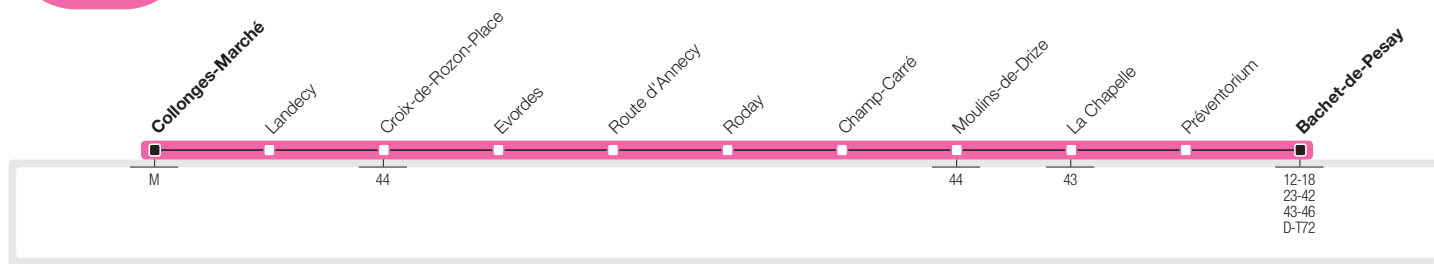

62

→ Bachet-de-Pesay – Chapelle – Moulins-de-Drize – Croix-de-Rozon-Place
→ **Collonges-Marché**

62

→ Collonges-Marché – Croix-de-Rozon-Place – Moulins-de-Drize – Chapelle
→ **Bachet-de-Pesay**

→ **Lundi-Vendredi Direction** Collonges-Marché

Bachet-de-Pesay	6:27	7:12	7:57	8:42	9:27	10:12	10:57	11:42	12:27	13:12	13:57	14:42	15:27	16:12	16:57	17:42	18:27	19:12
Moulins-de-Drize	6:30	7:15	8:00	8:45	9:30	10:15	11:00	11:45	12:30	13:15	14:00	14:45	15:30	16:15	17:00	17:45	18:30	19:15
Croix-de-Rozon-Place	6:34	7:19	8:04	8:49	9:34	10:19	11:04	11:49	12:34	13:19	14:04	14:49	15:34	16:19	17:04	17:49	18:34	19:19
Collonges-Marché	6:39	7:24	8:09	8:54	9:37	10:22	11:07	11:52	12:37	13:22	14:07	14:52	15:37	16:22	17:12	17:57	18:42	19:27

→ **Samedi Direction** Collonges-Marché

Bachet-de-Pesay	6:27	7:12	7:57	8:42	9:27	10:12	10:57	11:42	12:27	13:12	13:57	14:42	15:27	16:12	16:57	17:42	18:27	19:12
Moulins-de-Drize	6:30	7:15	8:00	8:45	9:30	10:15	11:00	11:45	12:30	13:15	14:00	14:45	15:30	16:15	17:00	17:45	18:30	19:15
Croix-de-Rozon-Place	6:34	7:19	8:04	8:49	9:34	10:19	11:04	11:49	12:34	13:19	14:04	14:49	15:34	16:19	17:04	17:49	18:34	19:19
Collonges-Marché	6:37	7:22	8:07	8:52	9:37	10:22	11:07	11:52	12:37	13:22	14:07	14:52	15:37	16:22	17:07	17:52	18:37	19:22

→ **Lundi-Vendredi Direction** Bachet-de-Pesay

Collonges-Marché	6:05	6:50	7:35	8:20	9:05	9:50	10:35	11:20	12:05	12:50	13:35	14:20	15:05	15:50	16:35	17:20	18:05	18:50
Croix-de-Rozon-Place	6:08	6:53	7:38	8:23	9:08	9:53	10:38	11:23	12:08	12:53	13:38	14:23	15:08	15:53	16:40	17:25	18:10	18:55
Moulins-de-Drize	6:13	6:58	7:43	8:28	9:13	9:58	10:43	11:28	12:13	12:58	13:43	14:28	15:13	15:58	16:46	17:31	18:16	19:01
Bachet-de-Pesay	6:16	7:02	7:47	8:32	9:16	10:01	10:46	11:31	12:16	13:01	13:46	14:31	15:16	16:01	16:50	17:35	18:20	19:05