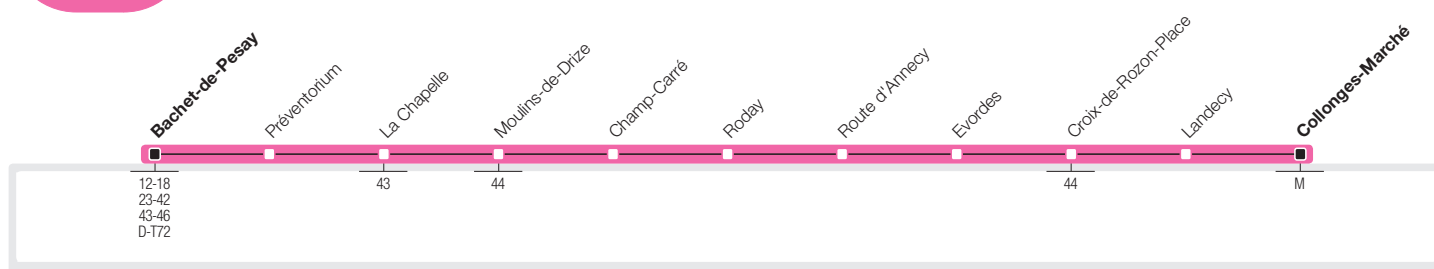

62

→ Bachet-de-Pesay – Chapelle – Moulins-de-Drize – Croix-de-Rozon-Place
→ **Collonges-Marché**

62

→ Collonges-Marché – Croix-de-Rozon-Place – Moulins-de-Drize – Chapelle
→ **Bachet-de-Pesay**

→ **Lundi-Vendredi Direction** Collonges-Marché

Bachet-de-Pesay	6:27	7:12	7:57	8:42	9:27	10:12	10:57	11:42	12:27	13:12	13:57	14:42	15:27	16:12	16:57	17:42	18:27	19:12
Moulins-de-Drize	6:30	7:15	8:00	8:45	9:30	10:15	11:00	11:45	12:30	13:15	14:00	14:45	15:30	16:15	17:00	17:45	18:30	19:15
Croix-de-Rozon-Place	6:34	7:19	8:04	8:49	9:34	10:19	11:04	11:49	12:34	13:19	14:04	14:49	15:34	16:19	17:04	17:49	18:34	19:19
Collonges-Marché	6:39	7:24	8:09	8:54	9:37	10:22	11:07	11:52	12:37	13:22	14:07	14:52	15:37	16:22	17:12	17:57	18:42	19:27

→ **Samedi Direction** Collonges-Marché

Bachet-de-Pesay	6:27	7:12	7:57	8:42	9:27	10:12	10:57	11:42	12:27	13:12	13:57	14:42	15:27	16:12	16:57	17:42	18:27	19:12
Moulins-de-Drize	6:30	7:15	8:00	8:45	9:30	10:15	11:00	11:45	12:30	13:15	14:00	14:45	15:30	16:15	17:00	17:45	18:30	19:15
Croix-de-Rozon-Place	6:34	7:19	8:04	8:49	9:34	10:19	11:04	11:49	12:34	13:19	14:04	14:49	15:34	16:19	17:04	17:49	18:34	19:19
Collonges-Marché	6:37	7:22	8:07	8:52	9:37	10:22	11:07	11:52	12:37	13:22	14:07	14:52	15:37	16:22	17:07	17:52	18:37	19:22

→ **Lundi-Vendredi Direction** Bachet-de-Pesay

Collonges-Marché	6:05	6:50	7:35	8:20	9:05	9:50	10:35	11:20	12:05	12:50	13:35	14:20	15:05	15:50	16:35	17:20	18:05	18:50
Croix-de-Rozon-Place	6:08	6:53	7:38	8:23	9:08	9:53	10:38	11:23	12:08	12:53	13:38	14:23	15:08	15:53	16:40	17:25	18:10	18:55
Moulins-de-Drize	6:13	6:58	7:43	8:28	9:13	9:58	10:43	11:28	12:13	12:58	13:43	14:28	15:13	15:58	16:46	17:31	18:16	19:01
Bachet-de-Pesay	6:16	7:02	7:47	8:32	9:16	10:01	10:46	11:31	12:16	13:01	13:46	14:31	15:16	16:01	16:50	17:35	18:20	19:05